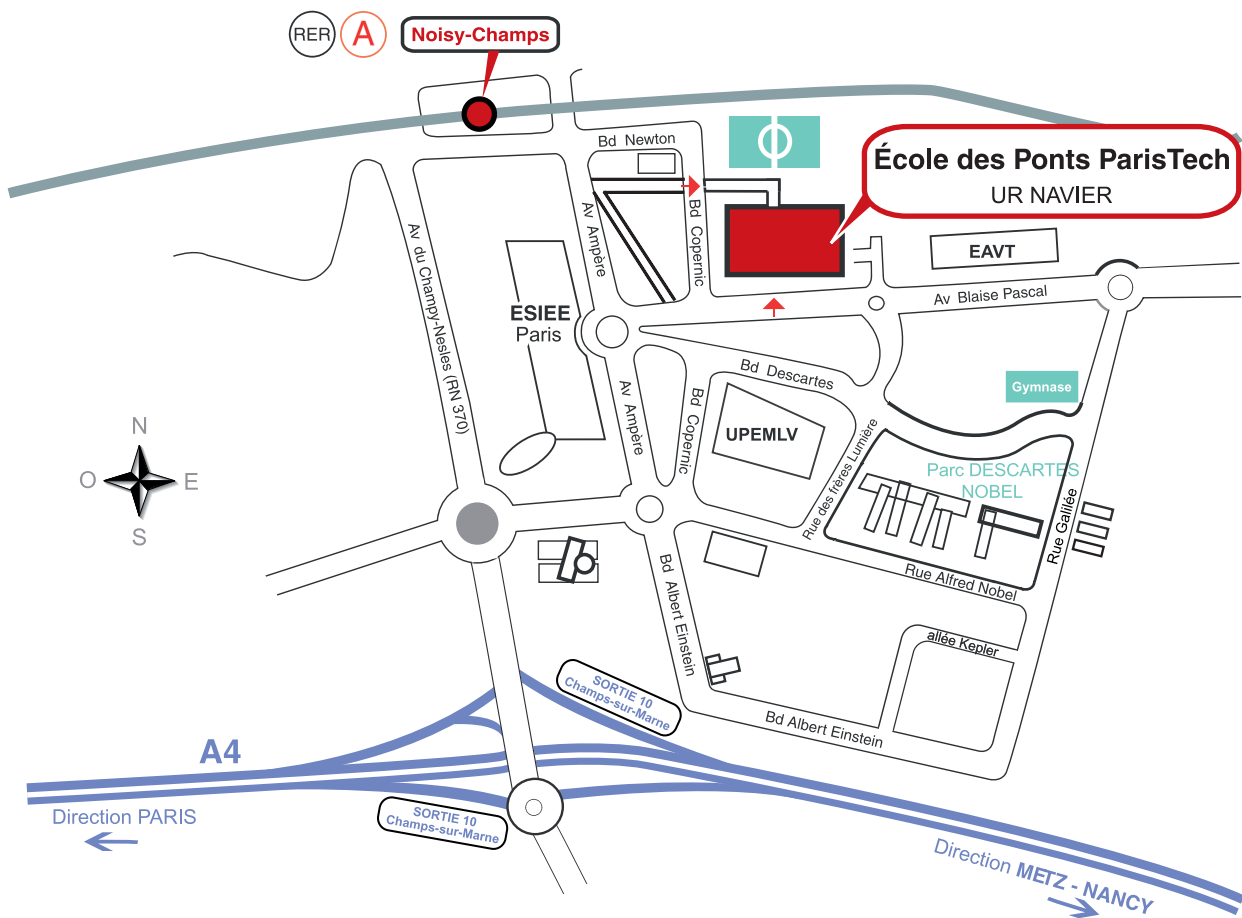

Plan d'accès

École des Ponts ParisTech
 Amphi Navier
 6 - 8, avenue Blaise Pascal
 Cité Descartes • 77455 Champs-sur-Marne