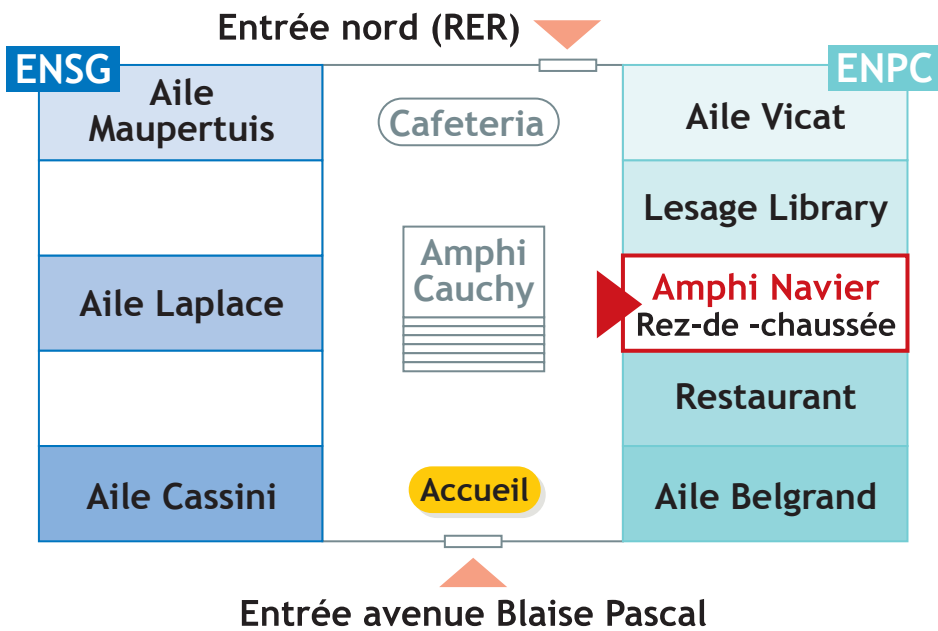

Plan d'accès

École des Ponts ParisTech
 Amphi Navier
 6 - 8, avenue Blaise Pascal
 Cité Descartes • 77455 Champs-sur-Marne